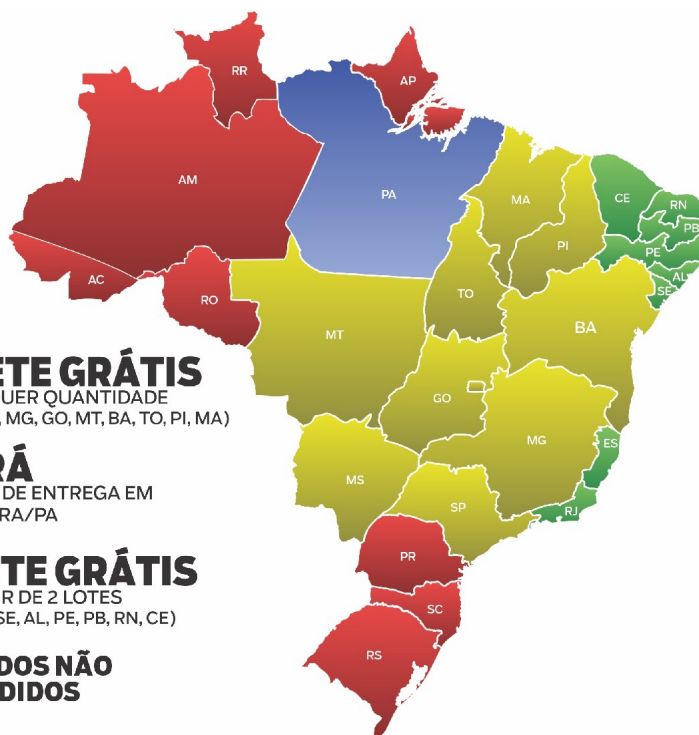

O.E	Lote	Qtd	Sexo	Raca	Animais / Acasalamento	Pelagem	Vendedor	Peso	P.E.
95º	94	1	Macho	Nelore Pintado PC	OSIRES DA SERROTE	Baeta	Fazenda Serrote - Eduardo Bortolo	655 kg	36 cm
96º	47	1	Macho	Nelore Pintado PO	THIMBORE DA CA	Vermelho	Hélio Corrêa de Assunção	720 kg	39 cm
97º	48	1	Macho	Nelore Pintado PO	THIGANA DA CA	Vermelho	Hélio Corrêa de Assunção	665 kg	38 cm
98º	92	1	Macho	Nelore Pintado PO	PRADHAN DA SERROTE	Vermelho	Fazenda Serrote - Eduardo Bortolo	715 kg	38 cm
99º	49	1	Macho	Nelore Pintado PO	SHAVIOLLA DA CA	Vermelho	Hélio Corrêa de Assunção	850 kg	37 cm
100º	42	1	Macho	Nelore Pintado PO	PINTADO DA CA	Vermelho	Hélio Corrêa de Assunção	860 kg	39 cm
101º	93	1	Macho	Nelore Pintado PC	OBELISCO DA SERROTE	Vermelho	Fazenda Serrote - Eduardo Bortolo	705 kg	38 cm
102º	34	1	Fêmea	Nelore Pintado PC	BELGICA JO	Vermelho	Hélio Corrêa de Assunção		
103º	35	2	Fêmea	Nelore Pintado PA	EI8089 DA CA - EI8090 DA CA	Vermelho	Hélio Corrêa de Assunção		

Condições de pagamento:

- 30 parcelas (2 + 2 + 2 + 2 + 2 + 2 + 2 + 2 + 2 + 2 + 2 + 10), sendo:

2 parc. à vista + 2 parc. com 30 dias + 2 parc. com 60 dias + 2 parc. com 90 dias + 2 parc. com 120 dias + 2 parc. com 150 dias + 2 parc. com 180 dias + 2 parc. com 210 dias + 2 parc. com 240 dias + 2 parc. com 270 dias + 10 parc. mensais iguais

- À vista, com 10% de desconto

Comissão de compra: 8% sobre o valor da batida do martelo

ONDE ASSISTIR